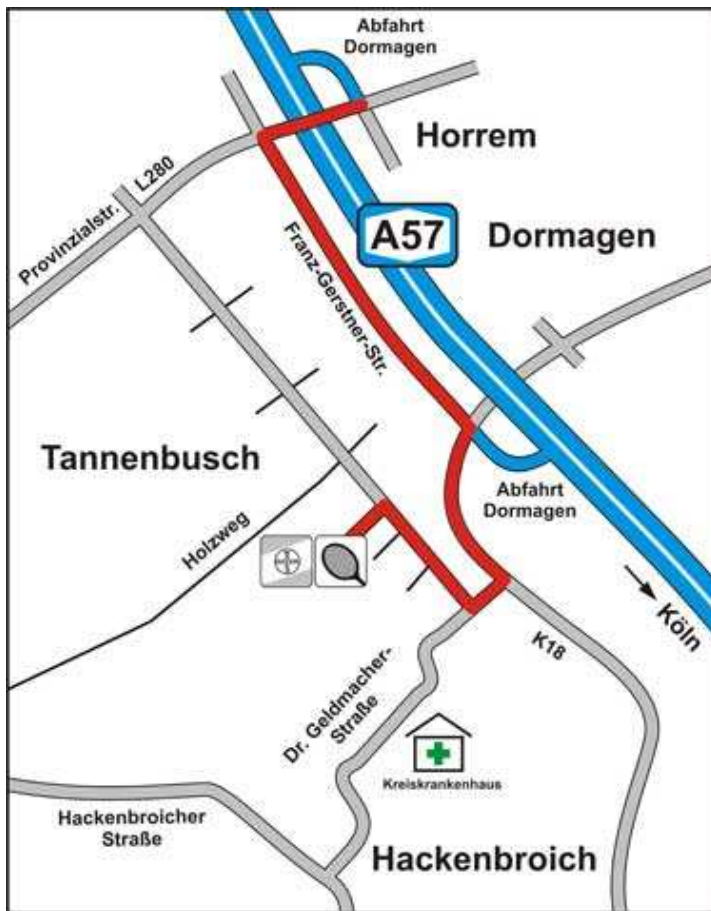

Wegbeschreibung

Achtung – geänderte Zufahrt!

Tennisclub Bayer Dormagen e.V.
Holzweg 63
41540 Dormagen
Tel. 02133 82451
Fax 02133 80609
info@tc-bayer-dormagen.de
www.tc-bayer-dormagen.de
Tel.: Gastronomie: 02133 977555

Geänderte Zufahrt! (Nicht nach Navi fahren)

Aus Richtung Köln:

- A 57 bis Ausfahrt Dormagen
- Nach Ausfahrt rechts (Richtung Delhoven)
- An 1. Ampel links in Franz-Gerstner-Str. (Richtung A 57 Köln)
- Am Ende rechts Richtung Hackenbroich/Krankenhaus
- An 1. Ampel rechts Richtung Kreiskrankenhaus/Schulzentrum
- Nach ca. 80 m rechts in Feldweg, dort geradeaus, nach ca. 500 m Tennisanlage auf der linken Seite

Aus Richtung Krefeld/Neuss/Düsseldorf

- A 57 bis Ausfahrt Dormagen
- nach Ausfahrt links Richtung Hackenbroich/Krankenhaus
- An 1. Ampel rechts Richtung Kreiskrankenhaus/Schulzentrum
- Nach ca. 80 m rechts in Feldweg, dort geradeaus, nach ca. 500 m Tennisanlage auf der linken Seite